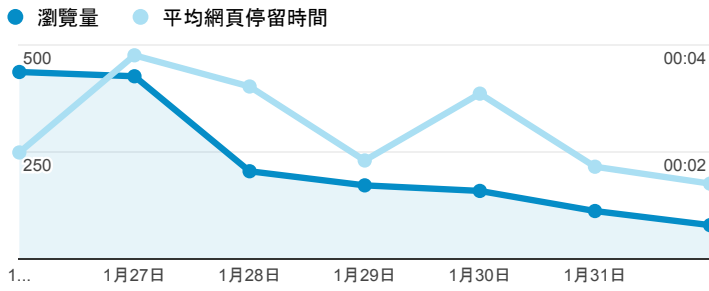

## 報表02\_流量

2015年1月26日 - 2015年2月1日

所有工作階段  
100.00%

### 瀏覽量和平均網頁停留時間

## 造訪和瀏覽量 (依 到達網頁 分組)

到達網頁	工作階段	瀏覽量
/index_detail_share.aspx?id=0857AE920B259F8E	110	120
/index_detail_share.aspx?id=537C19E76E8126BF	67	73
/	18	26
/index_detail.aspx?srv=3&category=17	16	18
/index_detail.aspx?srv=3&category=10	5	10
/index_detail_share.aspx?id=4AAE26CEBC3DF74E	4	4
/index_detail.aspx?srv=3&category=8	4	5
/index_service.aspx?srv=1	4	4
/index_detail_share.aspx?id=5DA235DDC995FDC6	3	3
/index_detail_share.aspx?id=90C09410BF438F28	3	3