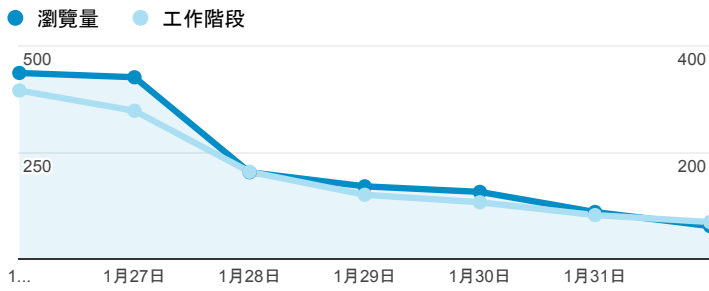

報表02_流量

2015年1月26日 - 2015年2月1日

所有工作階段
100.00%

瀏覽量和平均網頁停留時間

瀏覽量和造訪

瀏覽量和不重複瀏覽量

造訪和新造訪率 (依 服務供應商 分組)

服務供應商	工作階段	瀏覽量
taipei taiwan	455	630
tamkang university	95	196
panchiao taipei hsien taiwan	51	68
mobile business group	48	90
taiwan fixed network co. ltd.	37	46
chunghwa telecom data communication business gro up	32	36
kbro co. ltd.	29	32
taiwan mobile co. ltd.	27	39
tfn media co. ltd.	24	28
(not set)	17	19

造訪和瀏覽量 (依 分享網址 分組)

分享網址	工作階段	瀏覽量
eportfolio.tku.edu.tw/	755	1,046
ep.tku.edu.tw/index_detail_share.aspx?id=0857AE920 B259F8E	114	124
ep.tku.edu.tw/index_detail_share.aspx?id=537C19E76 E8126BF	75	83
ep.tku.edu.tw/	21	52
eportfolio.tku.edu.tw/index_detail.aspx?category=17&s rv=3	16	18
eportfolio.tku.edu.tw/tkustudentlink.aspx	8	9
ep.tku.edu.tw/index_detail.aspx?help=1&srv=6	7	25
eportfolio.tku.edu.tw/index_detail.aspx?category=10&s rv=3	5	10
eportfolio.tku.edu.tw/index.aspx	5	7
ep.tku.edu.tw/index_detail_share.aspx?id=4AAE26CE BC3DF74E	4	4

造訪和瀏覽量 (依 社交網路 分組)

社交網路	工作階段	瀏覽量
Facebook	2	14