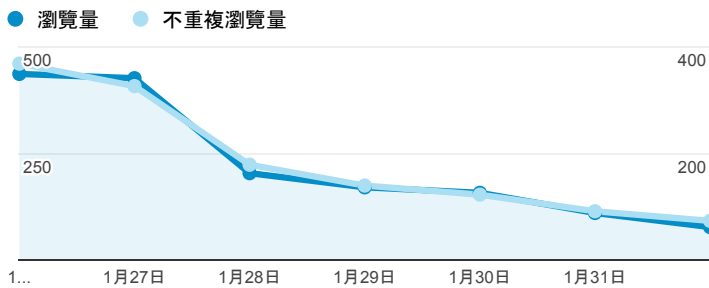

瀏覽量和不重複瀏覽量

造訪和新造訪率 (依 服務供應商 分組)

服務供應商	工作階段	瀏覽量
taipei taiwan	455	630
tamkang university	95	196
panchiao taipei hsien taiwan	51	68
mobile business group	48	90
taiwan fixed network co. ltd.	37	46
chunghwa telecom data communication business gro up	32	36
kbro co. ltd.	29	32
taiwan mobile co. ltd.	27	39
tfn media co. ltd.	24	28
(not set)	17	19

造訪和瀏覽量 (依 分享網址 分組)

分享網址	工作階段	瀏覽量
eportfolio.tku.edu.tw/	755	1,046
ep.tku.edu.tw/index_detail_share.aspx?id=0857AE920 B259F8E	114	124
ep.tku.edu.tw/index_detail_share.aspx?id=537C19E76 E8126BF	75	83
ep.tku.edu.tw/	21	52
eportfolio.tku.edu.tw/index_detail.aspx?category=17&s rv=3	16	18
eportfolio.tku.edu.tw/tkustudentlink.aspx	8	9
ep.tku.edu.tw/index_detail.aspx?help=1&srv=6	7	25
eportfolio.tku.edu.tw/index_detail.aspx?category=10&s rv=3	5	10
eportfolio.tku.edu.tw/index.aspx	5	7
ep.tku.edu.tw/index_detail_share.aspx?id=4AAE26CE BC3DF74E	4	4

造訪和瀏覽量 (依 社交網路 分組)

社交網路	工作階段	瀏覽量
Facebook	2	14